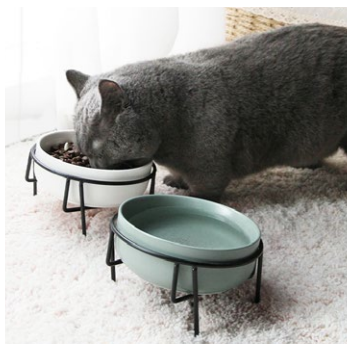

C-D-014-S-GN

铁架陶瓷狗碗 Ceramic Dog Bowl with Stand

材 质：陶瓷	Material：Ceramics
净 重：697g(容量：600ml)	Net Weight：1.5 lb(Capacity：20.3oz)
产品尺寸：163*163*110mm	Product Size：6³/₈"*6³/₈"*4³/₈"
包装尺寸：190*190*150mm(纸盒包装)	Package Size：7¹/₂"*7¹/₂"*5⁷/₈"
外箱尺寸：400*400*480mm(12个/箱)	Carton Size：15³/₄"*15³/₄"*18⁷/₈"(12PCS/CARTON)
适用对象：犬	Suitable for：Dog