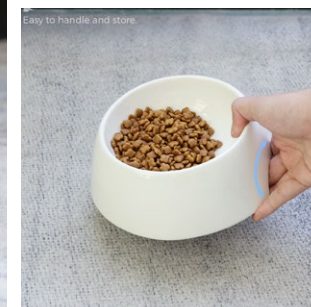

陶瓷狗碗 Ceramic Dog Bowl

材 质 : 陶瓷	Material : Ceramics
净 重 : 600g(容量: 350ml)	Net Weight : 1.3lb(Capacity: 11.8oz)
产品尺寸 : 180*180*60mm	Product Size : 7¹/₈"*7¹/₈"*2³/₈"
包装尺寸 : 220*220*110mm (纸盒包装)	Package Size : 8⁵/₈"*8⁵/₈"*4³/₈"
外箱尺寸 : 455*455*580mm	Carton Size : 17⁷/₈"*17⁷/₈"*22⁷/₈"
适用对象 : 犬	Suitable for : Dog

陶瓷狗碗套装 Ceramic Dog Bowl(2PCS)

材 质 : 陶瓷	Material : Ceramics
净 重 : 600g*2(容量: 350ml*2)	Net Weight : 1.3lb*2(Capacity: 11.8oz*2)
产品尺寸 : 180*180*60mm(单碗)	Product Size : 7¹/₈"*7¹/₈"*2³/₈"
包装尺寸 : 245*245*180mm (纸盒包装)	Package Size : 9⁵/₈"*9⁵/₈"*7¹/₈"
外箱尺寸 : 495*495*370mm(8个/箱)	Carton Size : 19¹/₂"*19¹/₂"*14⁵/₈"(8PCS/CARTON)
适用对象 : 犬	Suitable for : Dog