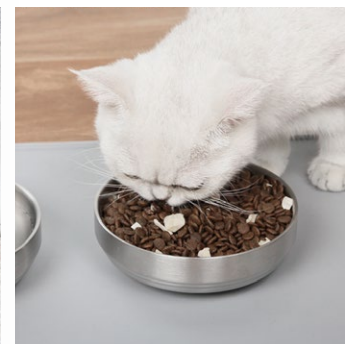

不锈钢猫碗套装 Stainless Steel Cat Bowl(2PCS)

C-F-012

材 质：不锈钢	Material：Stainless steel
净 重：150g*2(容量：325ml*2)	Net Weight：0.3 lb*2(Capacity：11oz*2)
产品尺寸：135*135*40mm(单碗)	Product Size：5³/₈"*5³/₈"*1⁵/₈"(1PC)
包装尺寸：140*140*70mm(纸盒包装)	Package Size：5¹/₂"*5¹/₂"*2³/₄"
外箱尺寸：435*435*310mm(36个/箱)	Carton Size：17¹/₈"*17¹/₈"*12¹/₄"(36PCS/CARTON)
适用对象：猫	Suitable for：Cat